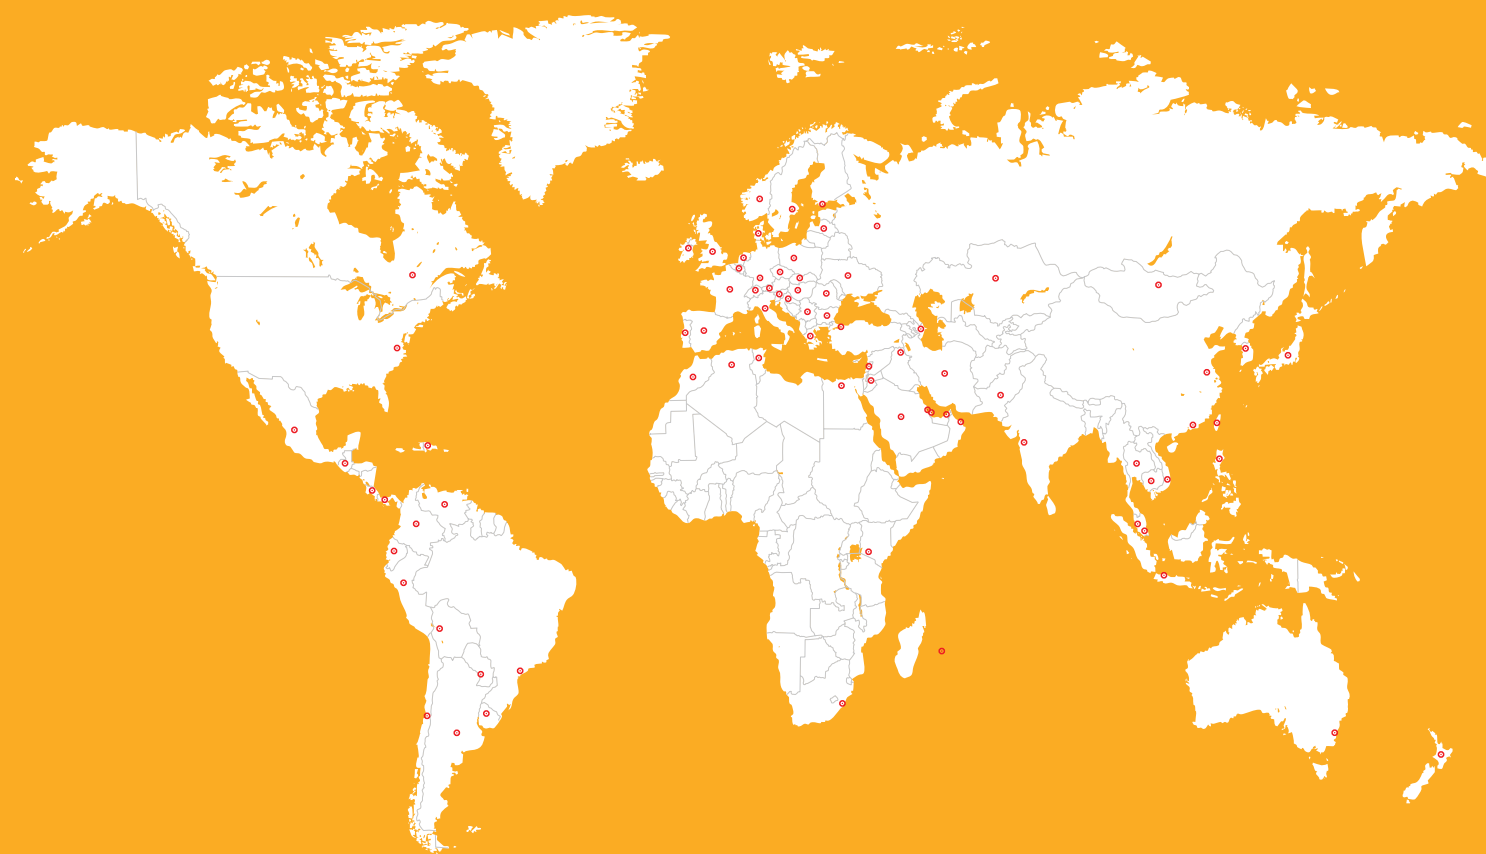

INTEGRAZIONE GLOBALE PRESENZA LOCALE

PER MAGGIORI INFORMAZIONI SU
Sika ComfortFloor®:

CHI SIAMO

Sika è un'azienda attiva in tutto il mondo nella chimica integrata applicata all'edilizia e all'industria. Sika è leader nei processi di produzione di materiali per il settore industria (Automotive, Transportation, impianti solari ed eolici, facciate) e per l'edilizia, con produzione di additivi di elevata qualità per calcestruzzo, malte speciali, materiali per sigillatura, incollaggio, isolamento, rinforzo e protezione di strutture portanti, pavimentazioni industriali, sistemi di impermeabilizzazione per coperture e per sottostrutture.

SIKA ITALIA S.P.A.
Via Luigi Einaudi, 6
20068 Peschiera Borromeo (MI)

Contatto
Tel. + 39 02 54 778 111
Fax + 39 02 54 778 119
info@sika.it
www.sika.it

BUILDING TRUST